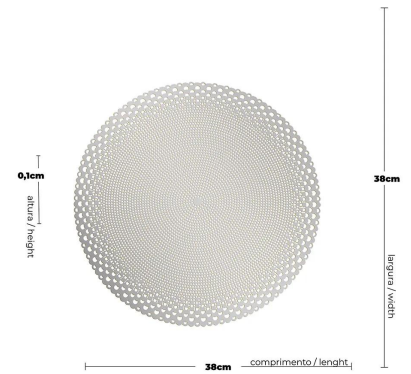

Material Madeira  
Cor Branco  
Peso produto 2,01kg  
(kg)

**SKU:** HD69143

**Price:** R\$ ~~180,00~~ R\$ 114,00

**BANDEJA DE BAMBU  
RETANGULAR COM VIDRO  
LISO 4X28X47CM**

Material Bambu/vidro  
Cor Bege  
Peso produto 1kg  
(kg)

**SKU:** HDDG17835

**Price:** R\$ ~~174,00~~ R\$ 165,30

**BANDEJA DE BAMBU  
QUADRADA COM VIDRO LISO  
4X26X26CM**

Material Bambu/vidro  
Cor Bege  
Peso produto 0,39kg  
(kg)

**SKU:** HDDG17830

**Price:** R\$ ~~120,00~~ R\$ 114,00

**LUGAR AMERICANO DE  
PLÁSTICO SUSSEX PRATEADO  
1X38X38CM**

Material Plástico  
Cor Prata  
Peso produto 0,101kg  
(kg)

**SKU:** HDLY7320

**Price:** R\$ ~~16,00~~ R\$ 15,20

**LUGAR AMERICANO DE  
PLÁSTICO SUSSEX DOURADO  
1X38X38CM**