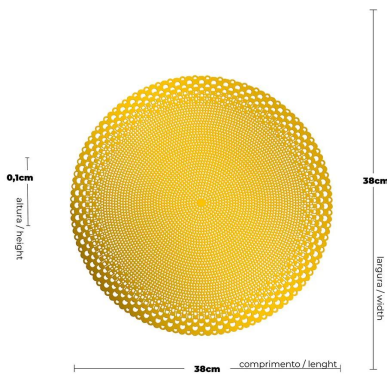

**SKU:** HDDG17835

**Price:** R\$ ~~174,00~~ R\$ 165,30

**BANDEJA DE BAMBU  
QUADRADA COM VIDRO LISO  
4X26X26CM**

Material Bambu/vidro  
Cor Bege  
Peso produto 0,39kg  
(kg)

**SKU:** HDDG17830

**Price:** R\$ ~~120,00~~ R\$ 114,00

**LUGAR AMERICANO DE  
PLÁSTICO SUSSEX PRATEADO  
1X38X38CM**

Material Plástico  
Cor Prata  
Peso produto 0,101kg  
(kg)

**SKU:** HDLY7320

**Price:** R\$ ~~16,00~~ R\$ 15,20

**LUGAR AMERICANO DE  
PLÁSTICO SUSSEX DOURADO  
1X38X38CM**