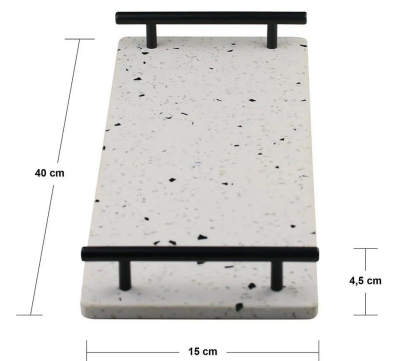

**LUGAR AMERICANO DE  
PLÁSTICO SUSSEX PRATEADO  
1X38X38CM**

Material Plástico  
Cor Prata  
Peso produto 0,101kg  
(kg)

**SKU:** HDLY7320

**Price:** R\$ ~~16,00~~ R\$ 15,20

**LUGAR AMERICANO DE  
PLÁSTICO SUSSEX DOURADO  
1X38X38CM**

Material Plástico  
Cor Dourado  
Peso produto 0,103kg  
(kg)

**SKU:** HDLY7319

**Price:** R\$ ~~16,00~~ R\$ 15,20

**CONJUNTO 4 ANÉIS PARA  
GUARDANAPO DE AÇO  
ESPIRAL COBRE 14X5X5CM**

Material Aço inox  
Cor Rose  
Peso produto 0,14kg  
(kg)

**SKU:** HDLY7286

**Price:** R\$ ~~66,00~~ R\$ 62,70

**BANDEJA COM ALÇA DE  
MÁRMORE E FERRO  
TERRAZZO 4X15X40CM**

Material Mármore  
Cor Natural  
Peso produto 1,6kg  
(kg)

**SKU:** HDLY7553

**Price:** R\$ ~~154,00~~ R\$ 146,30