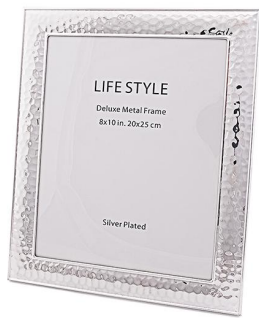

**ESCULTURA LEOPARDO**  
**16X45X11CM**

Material Resina  
Cor Preto  
Peso produto 0,9kg  
(kg)

**SKU:** HDHC21314

**Price:** R\$ ~~350,00~~ R\$ 332,50

**VASO MÃO BRANCA**  
**22X19X12CM**

Material Cerâmica  
Cor Branco  
Peso produto 0,9kg  
(kg)

**SKU:** HDHC21245

**Price:** R\$ ~~230,00~~ R\$ 218,50

**2 PORTA-RETRATOS LUX EM**  
**METAL 30X25X2CM**

Material Metal  
Cor Prata  
Peso produto 0,9kg  
(kg)

**SKU:** HDHC20347

**Price:** R\$ ~~178,00~~ R\$ 169,10

**CAIXA OVAL DOURADA**  
**7X23X13CM**

Material Cerâmica  
Cor Dourado  
Peso produto 0,9kg  
(kg)

**SKU:** HDHC23093

**Price:** R\$ ~~258,00~~ R\$ 245,10

**2 PORTA-RETRATOS LUX EM  
METAL 30X25X2CM**

Material Metal  
Cor Prata  
Peso produto 0,9kg  
(kg)