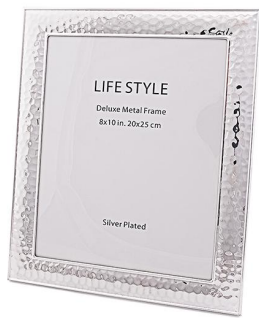

Material	Resina
Cor	Preto
Peso produto (kg)	0,9kg

**SKU:** HDHC21314

**Price:** R\$ ~~350,00~~ R\$ 332,50

**CAIXA OVAL DOURADA**  
**7X23X13CM**

Material	Cerâmica
Cor	Dourado
Peso produto (kg)	0,9kg

**SKU:** HDHC23093

**Price:** R\$ ~~258,00~~ R\$ 245,10

**2 PORTA-RETRATOS LUX EM  
METAL 30X25X2CM**

Material Metal  
Cor Prata  
Peso produto 0,9kg  
(kg)

**SKU:** HDHC20347

**Price:** R\$ ~~178,00~~ R\$ 169,10

**VASO MÃO BRANCA**  
**22X19X12CM**