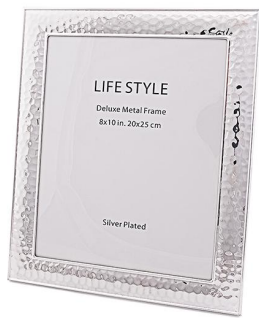

**ESCULTURA LEOPARDO**  
**16X45X11CM**

Material	Resina
Cor	Preto
Peso produto (kg)	0,9kg

**SKU:** HDHC21314

**Price:** R\$ ~~350,00~~ R\$ 332,50

**2 PORTA-RETRATOS LUX EM  
METAL 30X25X2CM**

Material Metal  
Cor Prata  
Peso produto 0,9kg  
(kg)

**SKU:** HDHC20347

**Price:** R\$ ~~178,00~~ R\$ 169,10

**CAIXA OVAL DOURADA  
7X23X13CM**

Material Cerâmica  
Cor Dourado  
Peso produto 0,9kg  
(kg)

**SKU:** HDHC23093

**Price:** R\$ ~~258,00~~ R\$ 245,10

**VASO MÃO BRANCA**  
**22X19X12CM**

Material	Cerâmica
Cor	Branco
Peso produto (kg)	0,9kg

**SKU:** HDHC21245

**Price:** R\$ ~~230,00~~ R\$ 218,50

**2 PORTA-RETRATOS LUX EM  
METAL 30X25X2CM**

Material Metal  
Cor Prata  
Peso produto 0,9kg  
(kg)