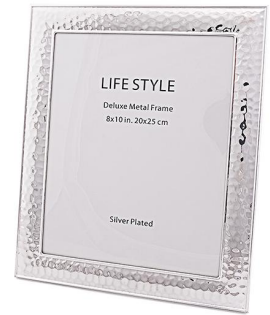

**ESCULTURA LEOPARDO**  
**16X45X11CM**

Material Resina  
Cor Preto  
Peso produto 0,9kg  
(kg)

**SKU:** HDHC21314

**Price:** R\$ ~~350,00~~ R\$ 332,50

**VASO MÃO BRANCA**  
**22X19X12CM**

Material Cerâmica  
Cor Branco  
Peso produto 0,9kg  
(kg)

**SKU:** HDHC21245

**Price:** R\$ ~~230,00~~ R\$ 218,50

**2 PORTA-RETRATOS LUX EM**  
**METAL 30X25X2CM**

Material Metal  
Cor Prata  
Peso produto 0,9kg  
(kg)

**SKU:** HDHC20347

**Price:** R\$ ~~178,00~~ R\$ 169,10