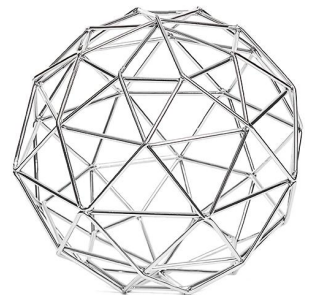

**ESCULTURA GEOMÉTRICO
ARAMADA PRATA
15X15X15CM**

Material Metal
Cor Prata
Peso produto 0,3kg
(kg)

SKU: HDHC20182

Price: ~~R$ 230,00~~ R$ 218,50