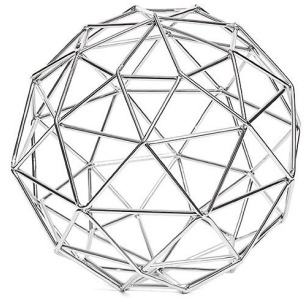

SKU: HDHC21428P

Price: R\$ ~~258,00~~ R\$ 245,10

**ESCULTURA MONGE
MEDITANDO LARANJA
20X20X17CM**

Material Resina
Cor Laranja
Peso produto 0,3kg
(kg)

SKU: HDHC21288

Price: R\$ ~~270,00~~ R\$ 256,50

**ESCULTURA GEOMÉTRICO
ARAMADA PRATA
15X15X15CM**