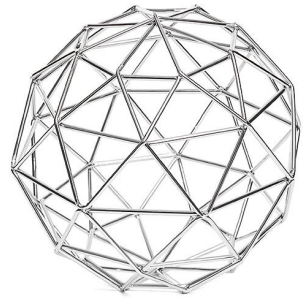

Price: R\$ ~~270,00~~ R\$ 256,50

**ESCULTURA GEOMÉTRICO
ARAMADA PRATA
15X15X15CM**

Material Metal
Cor Prata
Peso produto 0,3kg
(kg)

SKU: HDHC20182

Price: R\$ ~~230,00~~ R\$ 218,50

**ESCULTURA BAILARINA
18X8X8CM**