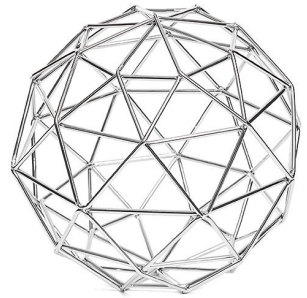

Price: R\$ ~~258,00~~ R\$ 245,10

**ESCULTURA MONGE
MEDITANDO LARANJA
20X20X17CM**

Material Resina
Cor Laranja
Peso produto 0,3kg
(kg)

SKU: HDHC21288

Price: R\$ ~~270,00~~ R\$ 256,50

**ESCULTURA GEOMÉTRICO
ARAMADA PRATA
15X15X15CM**