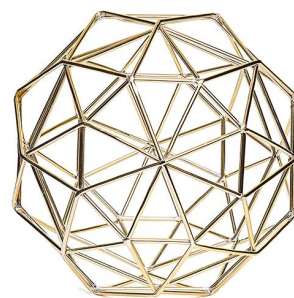

**ESCULTURA GEOMÉTRICO
ARAMADA DOURADA
15X15X15CM**

Material Metal
Cor Dourado
Peso produto 0,3kg
(kg)

SKU: HDHC20180

Price: R$ ~~230,00~~ R$ 218,50