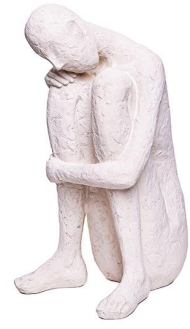

SKU: HDHC24161N

Price: R\$ ~~390,00~~ R\$ 370,50

**ESCULTURA BALEIAS EM
ALUMÍNIO COM BASE EM
MADEIRA 5X16X18CM**

Material Alumínio/Madeira
a
Cor Preto
Peso produto 0,17kg
(kg)

SKU: HD40210

Price: R\$ ~~138,00~~ R\$ 131,10