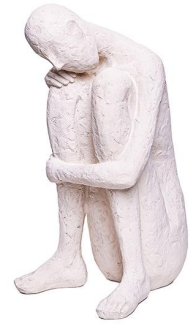

**ESCULTURA FIGURA SENTADA
PENSATIVA CREME H
29X16X14CM**

Material Resina
Cor Creme
Peso produto 0,82kg
(kg)

SKU: HDHC22365N

Price: R$ ~~350,00~~ R$ 332,50