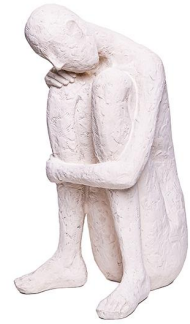

SKU: HDHC24161N

Price: R\$ ~~390,00~~ R\$ 370,50

**ESCULTURA BALEIAS EM
ALUMÍNIO COM BASE EM
MADEIRA 5X16X18CM**

Material Alumínio/Madeira
a
Cor Preto
Peso produto 0,17kg
(kg)

SKU: HD40210

Price: R\$ ~~138,00~~ R\$ 131,10