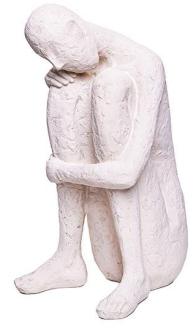

**ESCULTURA FIGURA SENTADA
PENSATIVA CREME H
29X16X14CM**

Material Resina
Cor Creme
Peso produto 0,82kg
(kg)

SKU: HDHC22365N

Price: R$ ~~350,00~~ R$ 332,50