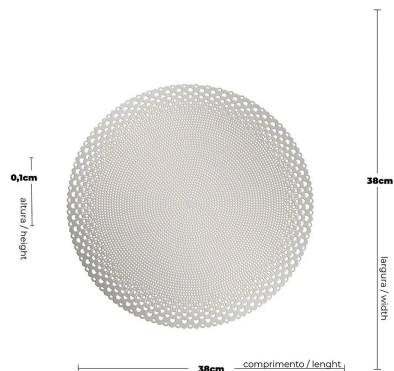

Material Metal
Cor Prata
Peso produto 0,45kg
(kg)

SKU: HDHC22179

Price: R\$ ~~118,00~~ R\$ 112,10

**PORTA-RETRATO PRATA EM
METAL 20X15X1CM**

Material Metal e vidro
Cor Prata
Peso produto 0,18kg
(kg)

SKU: HDMT12532

Price: R\$ ~~42,00~~ R\$ 39,90

**CASTIÇAL CRAQUELADO
PRATA 10X10X10CM**

Material Vidro
Cor Prata
Peso produto 0,36kg
(kg)

SKU: HD75744

Price: R\$ ~~58,00~~ R\$ 55,10

**CONJUNTO DE 2 BANDEJAS
TRIANGULARES PRATEADAS
2X25X24CM**