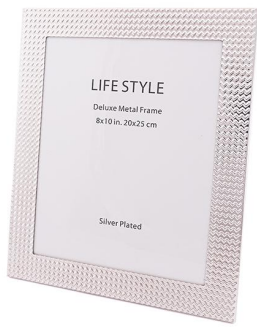

Price: R\$ ~~42,00~~ R\$ 39,90

**CASTIÇAL CRAQUELADO
PRATA 10X10X10CM**

Material Vidro
Cor Prata
Peso produto 0,36kg
(kg)

SKU: HD75744

Price: R\$ ~~58,00~~ R\$ 55,10

**CONJUNTO DE 2 BANDEJAS
TRIANGULARES PRATEADAS
2X25X24CM**

SKU: HDHC24041

Price: R\$ ~~750,00~~ R\$ 712,50

**LUGAR AMERICANO DE
PLÁSTICO SUSSEX PRATEADO
1X38X38CM**

Material Plástico
Cor Prata
Peso produto 0,101kg
(kg)

SKU: HDLY7320

Price: R\$ ~~16,00~~ R\$ 15,20

**2 PORTA-RETRATOS WAVES
EM METAL 25X20X2CM**