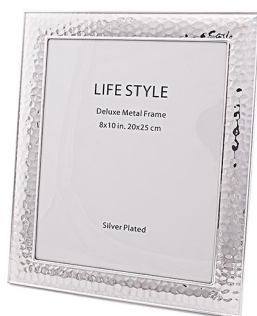

**2 PORTA-RETRATOS LUX EM
METAL 30X25X2CM**

Material Metal
Cor Prata
Peso produto 0,9kg
(kg)

SKU: HDHC20347
Price: R$ ~~178,00~~ R$ 169,10