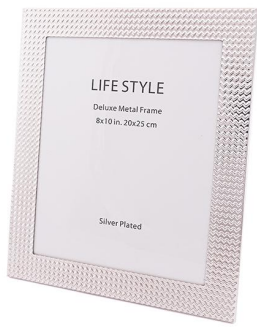

ESCULTURA GEOMÉTRICO

ARAMADA PRATA

15X15X15CM

Material	Metal
Cor	Prata
Peso produto (kg)	0,3kg

SKU: HDHC20182

Price: R\$ 230,00 R\$ 218,50

**2 PORTA-RETRATOS WAVES
EM METAL 25X20X2CM**

Material Metal
Cor Prata
Peso produto 0,7kg
(kg)