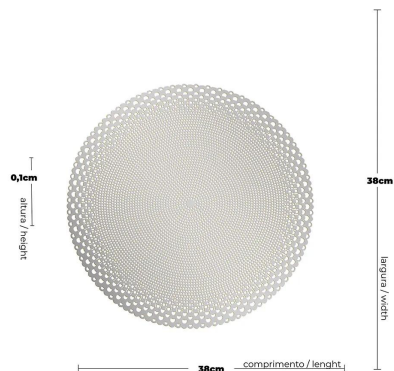

SKU: HDHC24041

Price: R\$ ~~750,00~~ R\$ 712,50

**LUGAR AMERICANO DE
PLÁSTICO SUSSEX PRATEADO
1X38X38CM**

Material Plástico
Cor Prata
Peso produto 0,101kg
(kg)

SKU: HDLY7320

Price: R\$ ~~16,00~~ R\$ 15,20

**CONJUNTO DE 2 BANDEJAS
TRIANGULARES PRATEADAS
2X25X24CM**