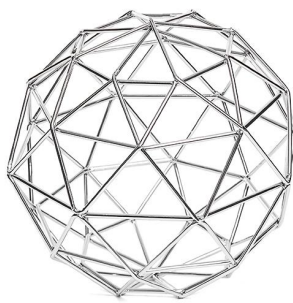

SKU: HDHC20203

Price: ~~R\$ 178,00~~ R\$ 169,10

ESCULTURA GEOMÉTRICO ARAMADA PRATA 15X15X15CM

Material Metal
Cor Prata
Peso produto 0,3kg
(kg)

SKU: HDHC20182

Price: ~~R\$ 230,00~~ R\$ 218,50

2 PORTA-RETRATOS RISKS EM METAL 25X20X2CM