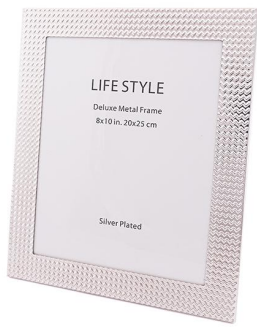

**2 PORTA-RETRATOS WAVES
EM METAL 25X20X2CM**

Material Metal
Cor Prata
Peso produto 0,7kg
(kg)

SKU: HDHC20195

Price: R$ ~~178,00~~ R$ 169,10