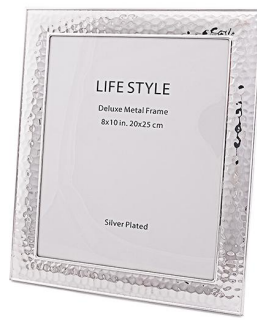

**LUGAR AMERICANO DE
PLÁSTICO SUSSEX PRATEADO
1X38X38CM**

Material Plástico
Cor Prata
Peso produto 0,101kg
(kg)

SKU: HDLY7320

Price: R\$ ~~16,00~~ R\$ 15,20

**PORTA-RETRATO PRATA EM
METAL 20X15X1CM**

Material Metal e vidro
Cor Prata
Peso produto 0,18kg
(kg)

SKU: HDMT12532

Price: R\$ ~~42,00~~ R\$ 39,90

**2 PORTA-RETRATOS WAVES
EM METAL 25X20X2CM**

Material Metal
Cor Prata
Peso produto 0,7kg
(kg)

SKU: HDHC20195

Price: ~~R\$ 178,00~~ R\$ 169,10

**2 PORTA-RETRATOS LUX EM
METAL 30X25X2CM**

Material Metal
Cor Prata
Peso produto 0,9kg
(kg)

SKU: HDHC20347

Price: ~~R\$ 178,00~~ R\$ 169,10

**2 PORTA-RETRATOS RISKS EM
METAL 18X13X2CM**

Material Metal
Cor Prata
Peso produto 3,3kg
(kg)

SKU: HDHC20198