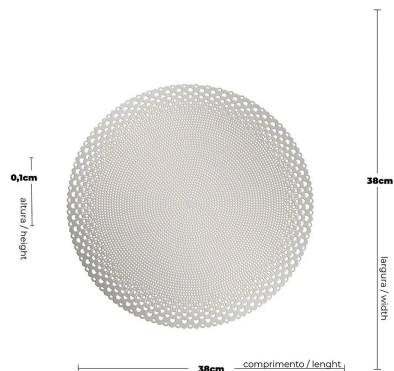

**PORTA-RETRATO PRATA EM
METAL 20X15X1CM**

Material Metal e vidro
Cor Prata
Peso produto 0,18kg
(kg)

SKU: HDMT12532

Price: R\$ ~~42,00~~ R\$ 39,90

**CASTIÇAL CRAQUELADO
PRATA 10X10X10CM**

Material Vidro
Cor Prata
Peso produto 0,36kg
(kg)

SKU: HD75744

Price: R\$ ~~58,00~~ R\$ 55,10

ESCULTURA GEOMÉTRICO

ARAMADA PRATA

15X15X15CM

Material	Metal
Cor	Prata
Peso produto (kg)	0,3kg

SKU: HDHC20182

Price: R\$ 230,00 R\$ 218,50