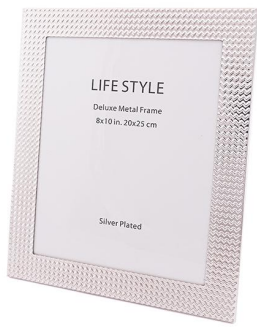

**2 PORTA-RETRATOS WAVES
EM METAL 25X20X2CM**

Material Metal
Cor Prata
Peso produto 0,7kg
(kg)

SKU: HDHC20195

Price: ~~R$ 178,00~~ R$ 169,10