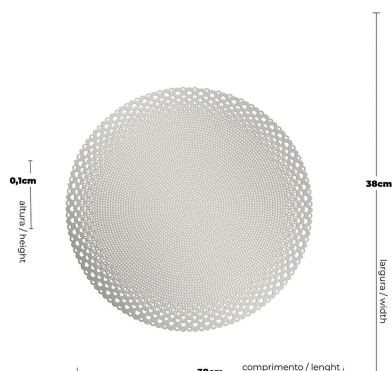

Material Metal
Cor Prata
Peso produto 0,45kg
(kg)

SKU: HDHC22185

Price: R\$ ~~118,00~~ R\$ 112,10

**PORTA RETRATO LINES
18X13X13CM**

Material Metal
Cor Prata
Peso produto 0,45kg
(kg)

SKU: HDHC22179

Price: R\$ ~~118,00~~ R\$ 112,10

**LUGAR AMERICANO DE
PLÁSTICO SUSSEX PRATEADO
1X38X38CM**

Material Plástico
Cor Prata
Peso produto 0,101kg
(kg)

SKU: HDLY7320

Price: R\$ ~~16,00~~ R\$ 15,20

**PORTA-RETRATO PRATA EM
METAL 20X15X1CM**

Material Metal e vidro
Cor Prata
Peso produto 0,18kg
(kg)