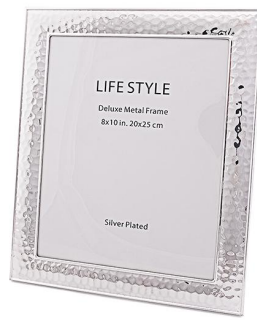

ESCULTURA GEOMÉTRICO

ARAMADA PRATA

15X15X15CM

Material	Metal
Cor	Prata
Peso produto (kg)	0,3kg

SKU: HDHC20182

Price: R\$ 230,00 R\$ 218,50

**CASTIÇAL CRAQUELADO
PRATA 10X10X10CM**

Material Vidro
Cor Prata
Peso produto 0,36kg
(kg)

SKU: HD75744

Price: R\$ ~~58,00~~ R\$ 55,10

**2 PORTA-RETRATOS WAVES
EM METAL 25X20X2CM**

Material Metal
Cor Prata
Peso produto 0,7kg
(kg)

SKU: HDHC20195

Price: R\$ ~~178,00~~ R\$ 169,10

**2 PORTA-RETRATOS LUX EM
METAL 30X25X2CM**

Material Metal
Cor Prata
Peso produto 0,9kg
(kg)

SKU: HDHC20347

Price: R\$ ~~178,00~~ R\$ 169,10

**2 PORTA-RETRATOS RISKS EM
METAL 18X13X2CM**

Material Metal
Cor Prata
Peso produto 3,3kg
(kg)

SKU: HDHC20198