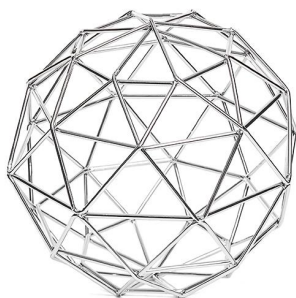

SKU: HDLY7320

Price: R\$ ~~16,00~~ R\$ 15,20

ESCULTURA GEOMÉTRICO

ARAMADA PRATA

15X15X15CM

Material	Metal
Cor	Prata
Peso produto (kg)	0,3kg

SKU: HDHC20182

Price: R\$ 230,00 R\$ 218,50