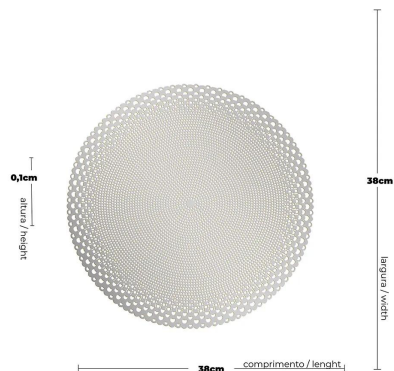

**CONJUNTO DE 2 BANDEJAS
TRIANGULARES PRATEADAS
2X25X24CM**

Material Metal/espelho
Cor Prata
Peso produto 0,78kg
(kg)

SKU: HDHC24064

Price: R$ ~~690,00~~ R$ 655,50

**CONJUNTO DE 2 BANDEJAS
OVAIS PRATEADAS
2X35X14CM**

Material Metal/espelho
Cor Prata
Peso produto 1,17kg
(kg)

SKU: HDHC24041

Price: R$ ~~750,00~~ R$ 712,50

**LUGAR AMERICANO DE
PLÁSTICO SUSSEX PRATEADO
1X38X38CM**

Material Plástico
Cor Prata
Peso produto 0,101kg
(kg)

SKU: HDLY7320

Price: R$ ~~16,00~~ R$ 15,20