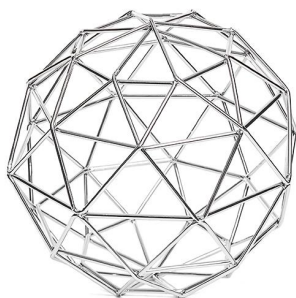

ESCULTURA GEOMÉTRICO

ARAMADA PRATA

15X15X15CM

Material	Metal
Cor	Prata
Peso produto (kg)	0,3kg

SKU: HDHC20182

Price: R$ 230,00 R$ 218,50