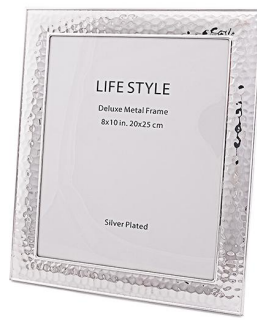

**2 PORTA-RETRATOS LUX EM
METAL 30X25X2CM**

Material Metal
Cor Prata
Peso produto 0,9kg
(kg)

SKU: HDHC20347

Price: R$ ~~178,00~~ R$ 169,10